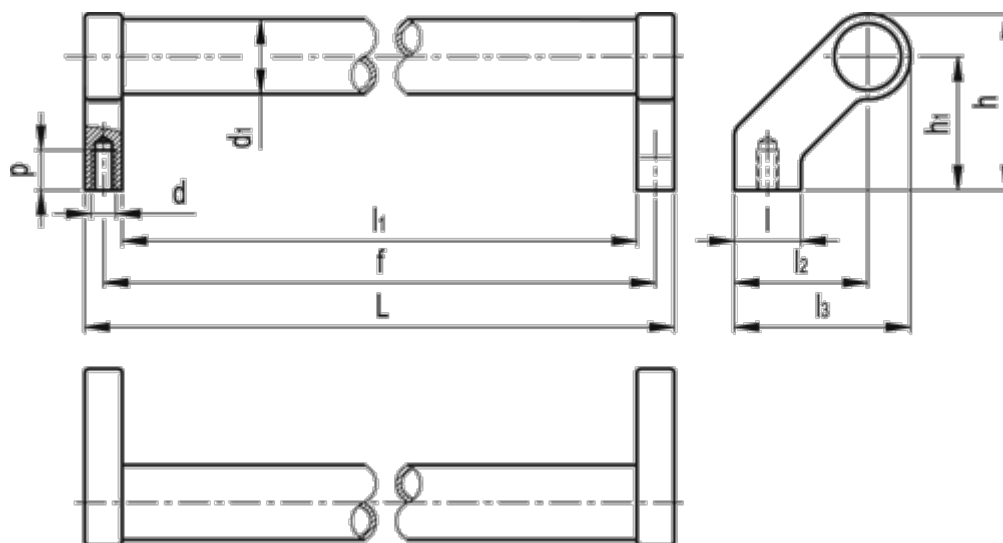

Varenummer: 201076200

Beskrivelse: E+G Rørgreb GN 333-30-200-A-SW

Mål

d = M8

l3 = 68

d1 = 28

p = 15

f +/-0,5 = 200

Vægt (g) = -

h = 68

h1 = 51

L = 217

l1 = 183

l2 = 51